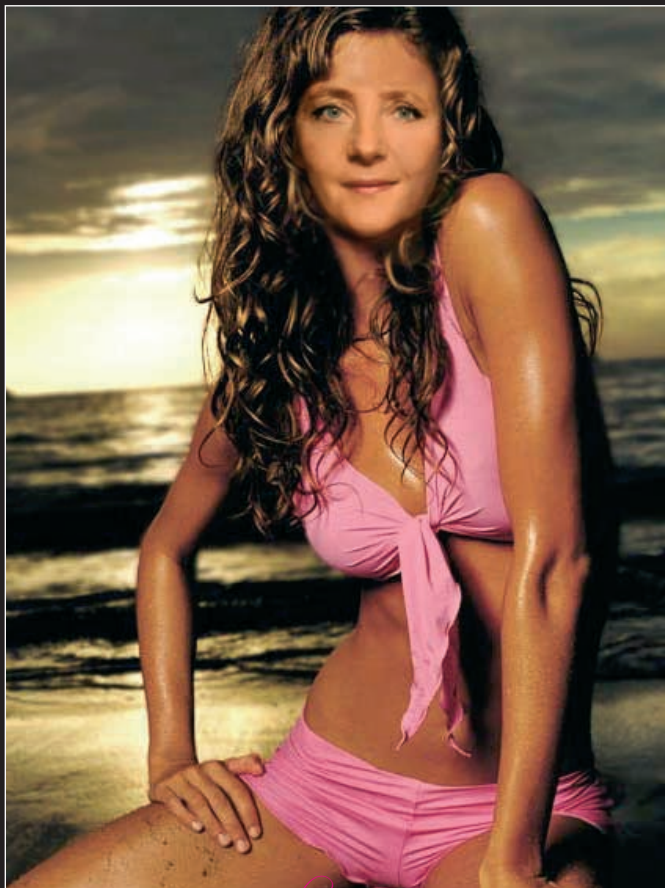

Angelina BÜNDCHEN